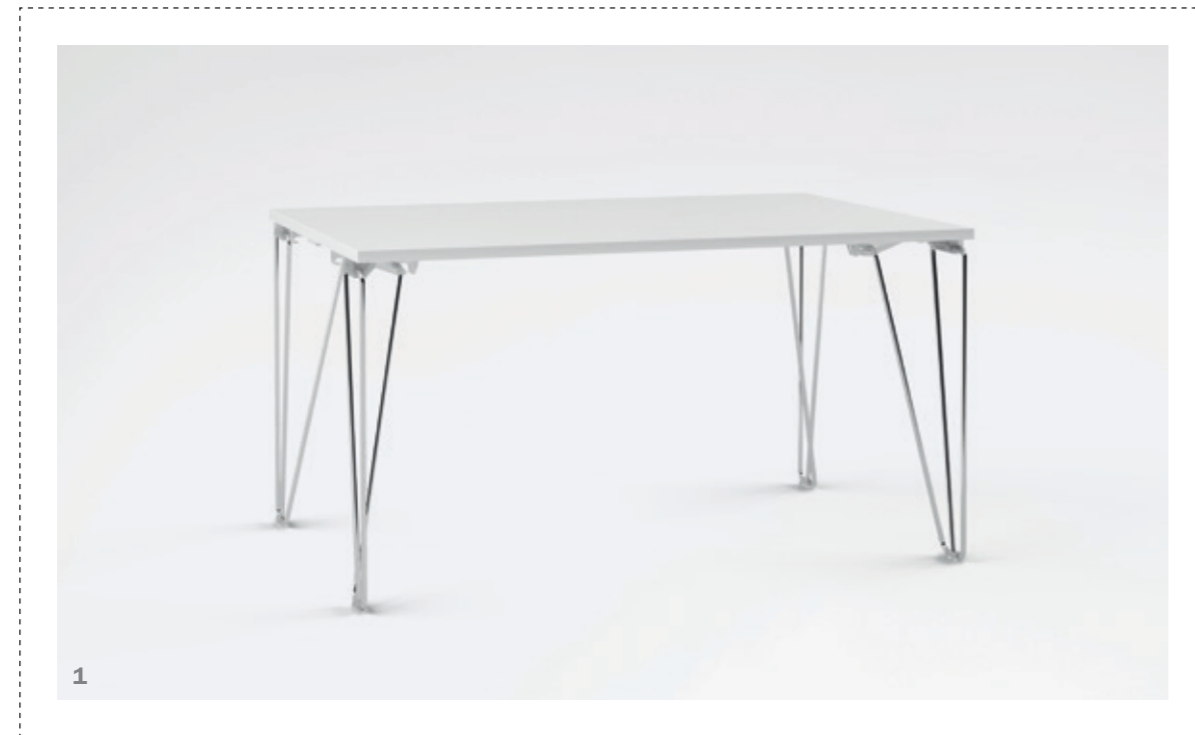

Es sind die Kleinigkeiten, die MOVE.ME mobil machen.

1 | ZEITGEMÄSS
Der Klappstisch mit 25-mm-Platte wirkt leicht und elegant. Das Gestell ist aus federndem Stahldraht und lässt sich deshalb leicht einklappen.

2 | FLEXIBEL
Mit umgeklappten Gestellen sind die Tische im Nu gestapelt. Durch Beschläge, die sich bequem öffnen und schließen lassen, ist auch die Verkettung einfach.

3 | ELEGANT
Das stapelbare Sitzpult mit neigbarer Platte ist mit und ohne Blende erhältlich.

4 | FUNKTIONAL
Das Stehpult im jungen, frischen Look ist mit Seitenblenden ausgestattet. So ist der Beinraum rundum abgeschirmt.

5 | ROBUST
Die Kantineische sind besonders standfest und haben dennoch eine leichte, moderne Optik.

6 | BEWEGLICH
Die Stellwand wirkt nicht nur optisch leicht, sie hat auch ein geringes Gewicht. So kann man Räume schnell gliedern und die Akustik verbessern.

7 | NÜTZLICH
Der Caddy dient dem Redner als Stauraum oder mit spezieller Ausstattung als Unterstützung für das Catering.