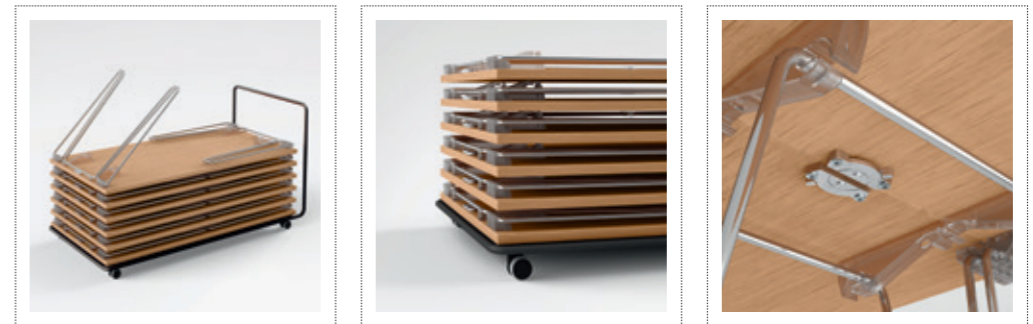

MINIMALISTISCHES DESIGN MIT MAXIMALER MOBILITÄT.

PRAKTISCH UND ANSCHLUSSFÄHIG.

Im Nu eine lange Tischreihe aufbauen, auch über Eck: nichts leichter als das.
Und das Abbauen und Verstauen geht dank der Klappmechanik genauso schnell. Der MOVE.ME Tisch bringt, wie das gesamte Programm, einen neuen, entspannten Stil in Meeting- und Seminarräume.