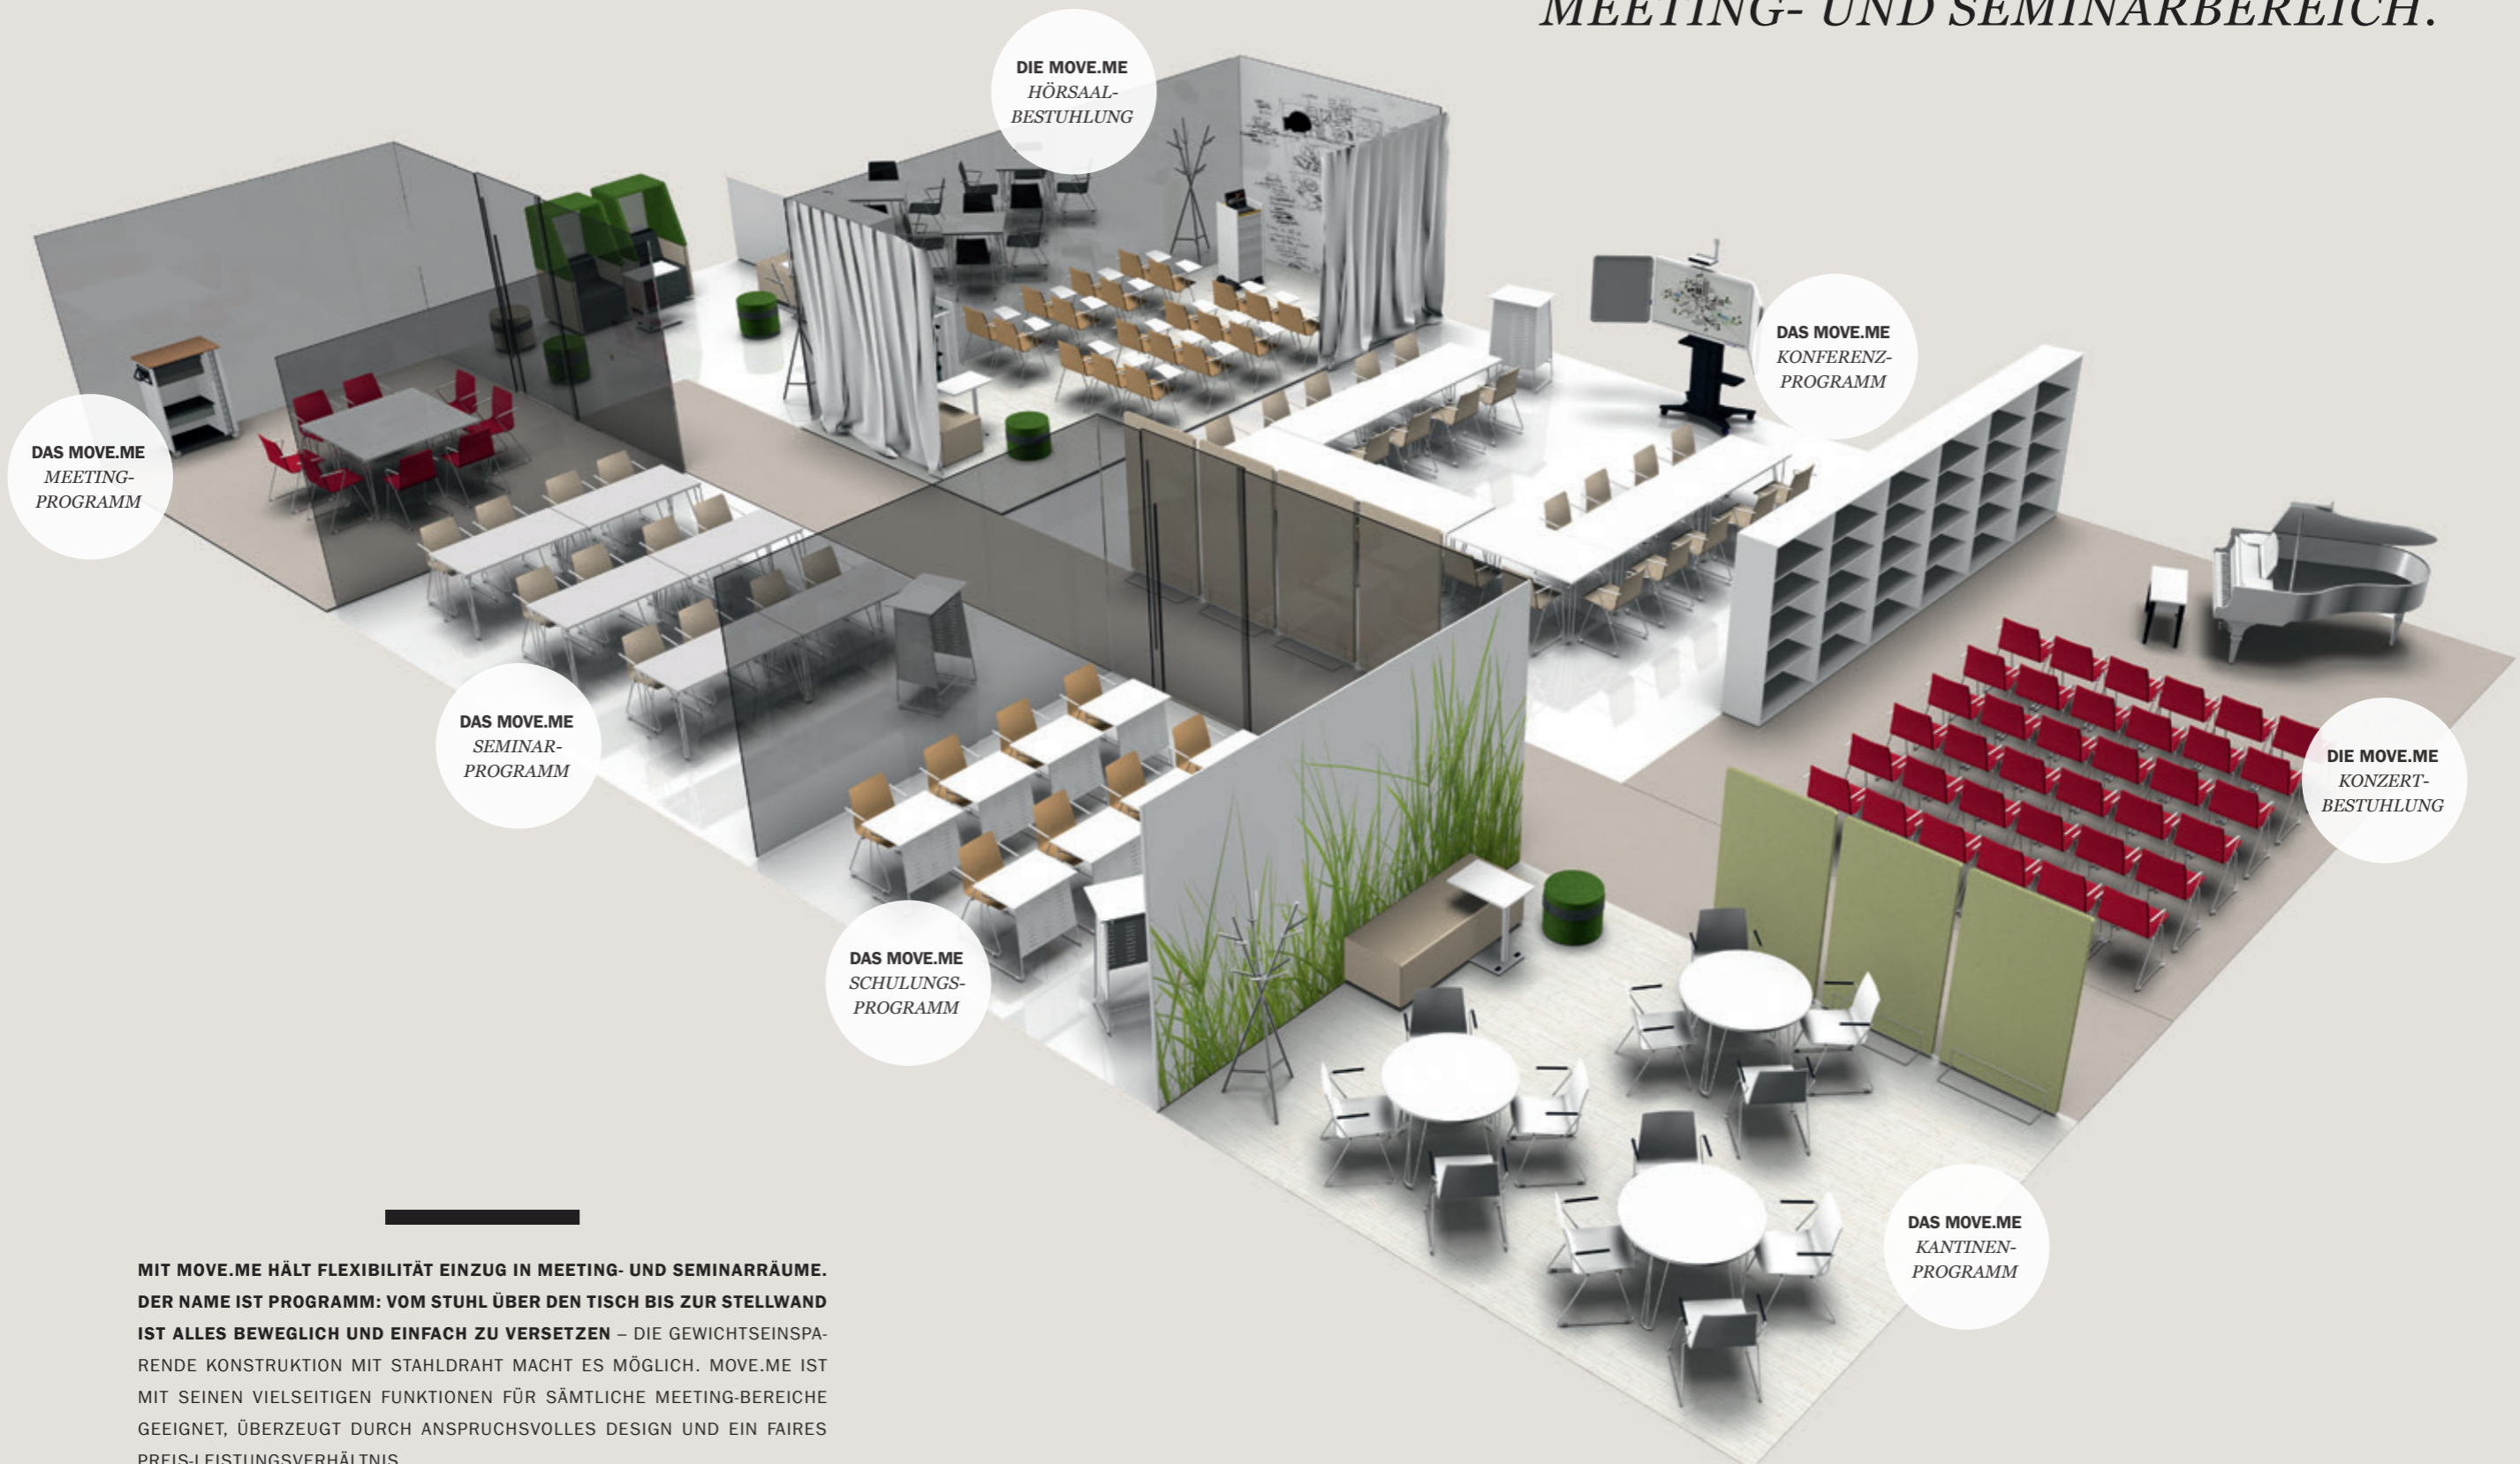

MOBILE APPLIKATIONEN FÜR RÄUME. INDIVIDUELLE LÖSUNGEN FÜR DEN MEETING- UND SEMINARBEREICH.

MIT MOVE.ME HÄLT FLEXIBILITÄT EINZUG IN MEETING- UND SEMINARRÄUME.
DER NAME IST PROGRAMM: VOM STUHL ÜBER DEN TISCH BIS ZUR STELLWAND
IST ALLES BEWEGLICH UND EINFACH ZU VERSETZEN – DIE GEWICHTSEINSPARENDE
KONSTRUKTION MIT STAHLDRAHT MACHT ES MÖGLICH. MOVE.ME IST
MIT SEINEN VIELSEITIGEN FUNKTIONEN FÜR SÄMTLICHE MEETING-BEREICHE
GEEIGNET, ÜBERZEUGT DURCH ANSPRUCHSVOLLES DESIGN UND EIN FAIRES
PREIS-LEISTUNGSVERHÄLTNIS.